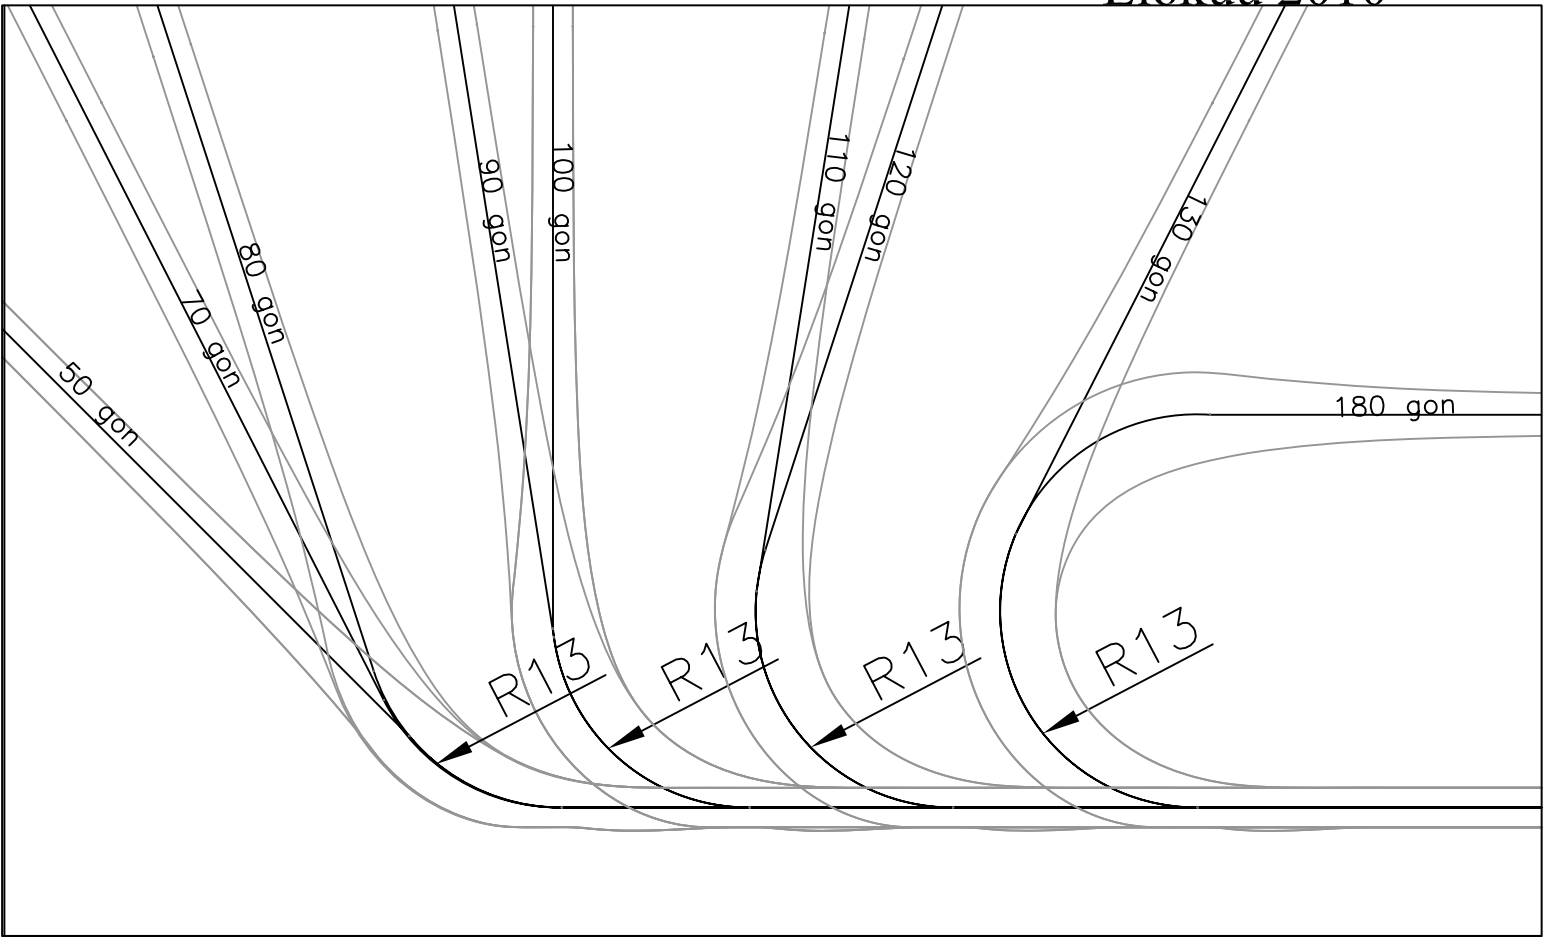

Ajoura Rk=12 m
Tavallinen bussi
1:500

Ajoura Rk=12 m

Nivelbussi

1:500

LIITE 2

Ajoura Rk=13 m Telibussi
1:500