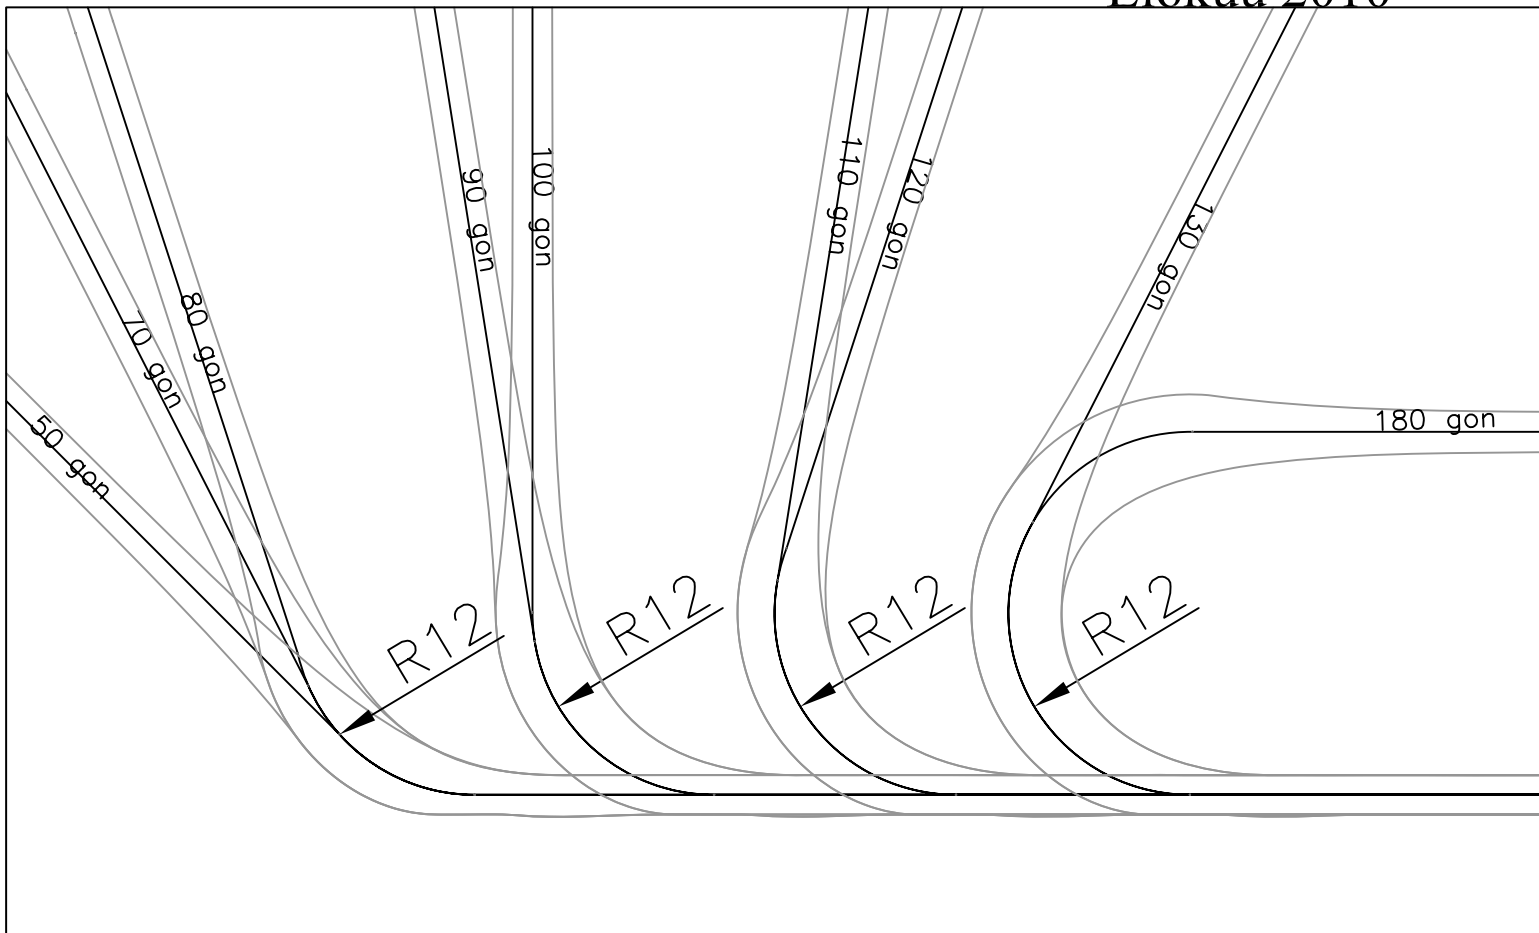

Ajoura Rk=12 m
Tavallinen bussi
1:500

Ajoura Rk=12 m

Nivelbussi

1:500

LIITE 2

Ajoura Rk=13 m Telibussi
1:500